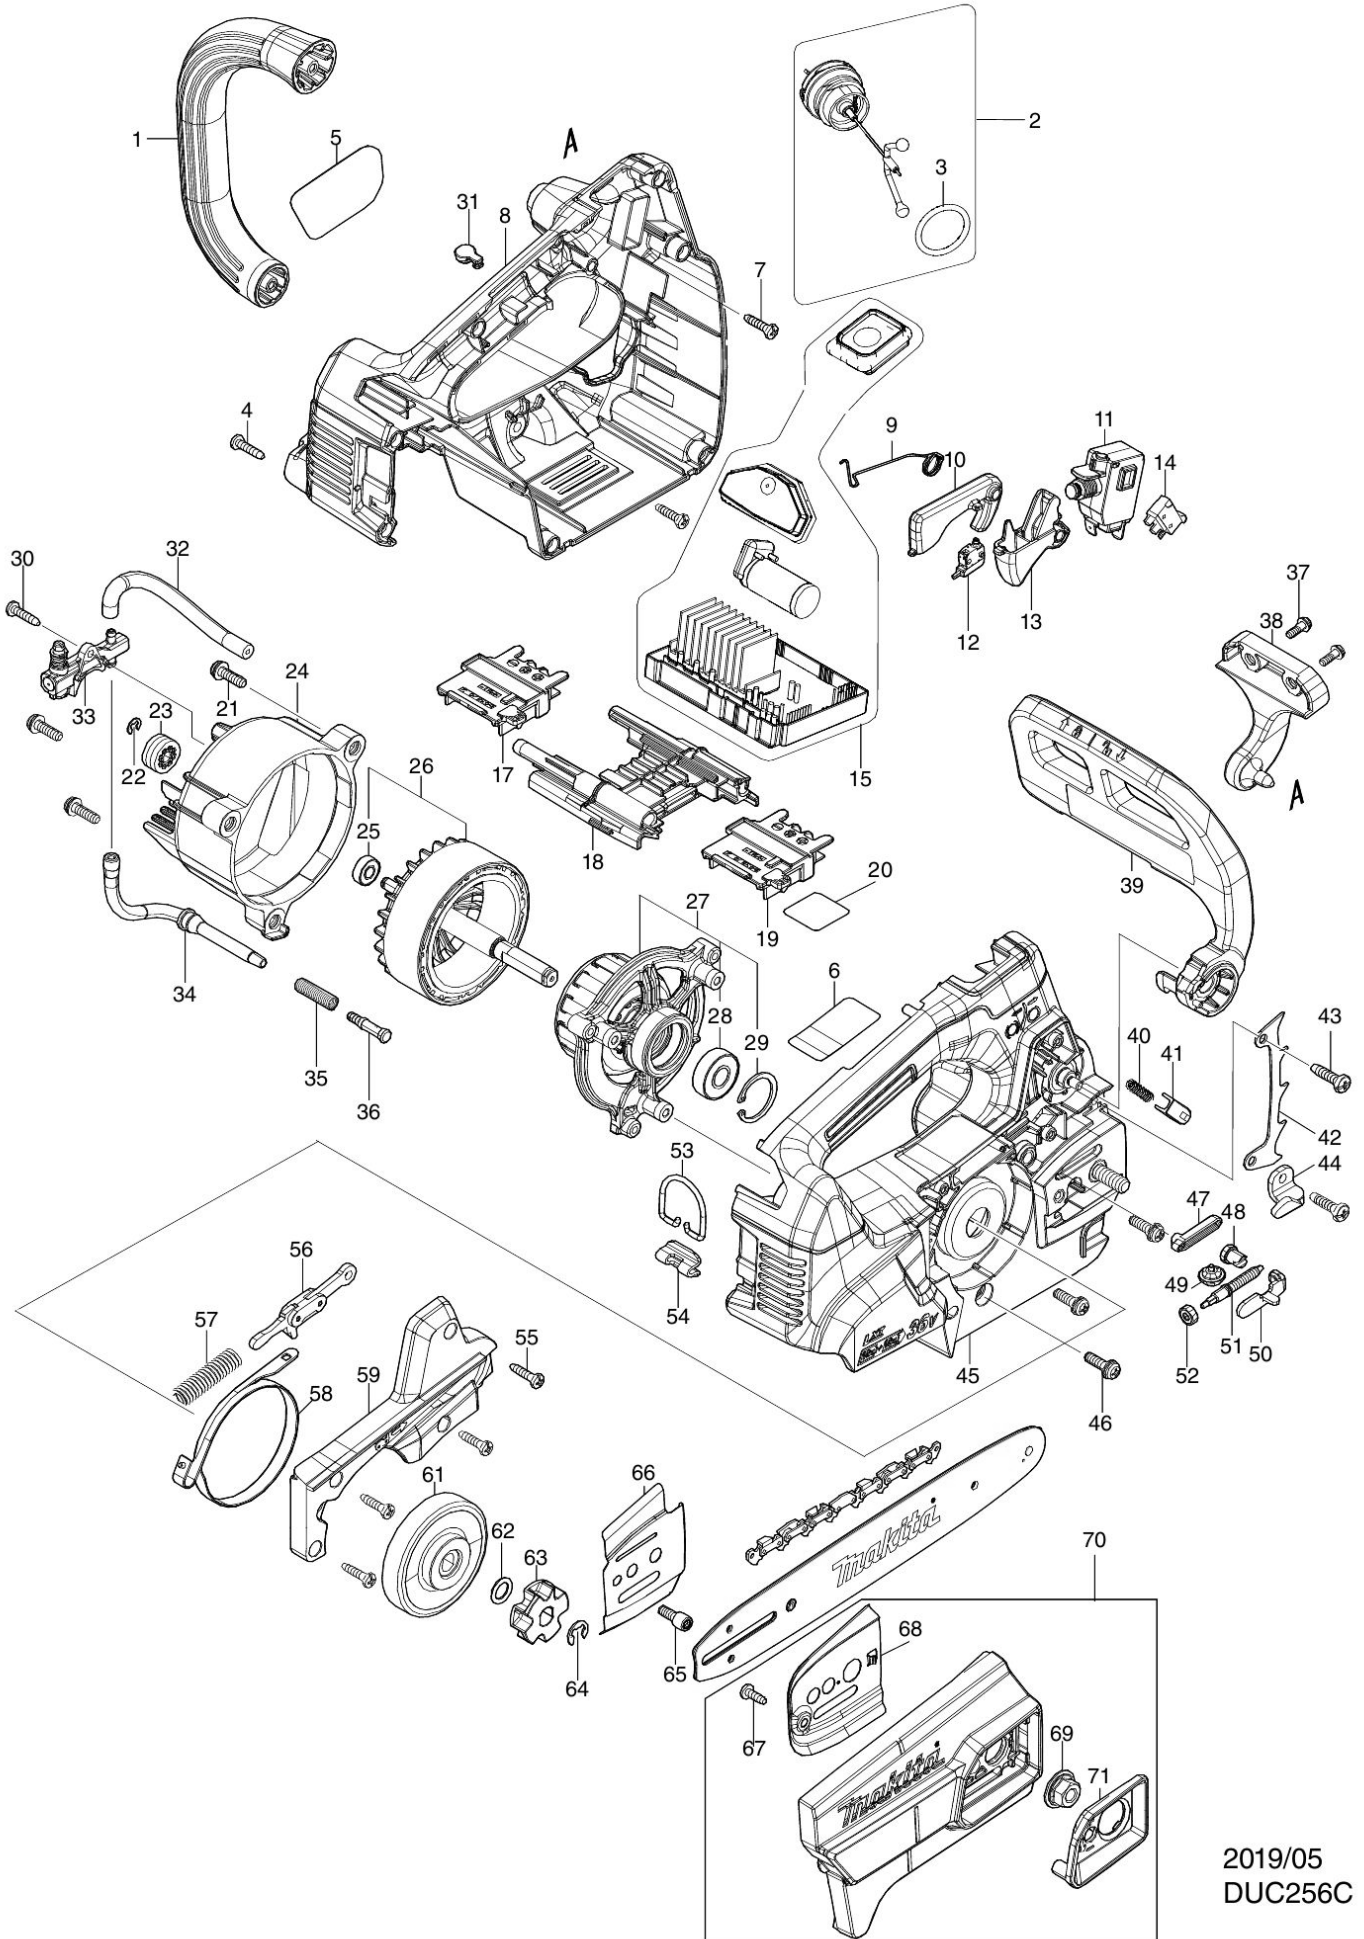

Partdrawing for DUC256CZ - Kettingzaag

2019/05
DUC256C

Nr.	Part nr.	Name
001	459275-2	Handgreep DUC256
002	126832-8	Oliedop DUC353Z
003	213355-6	O-Ring 25Mm Ps-352 P
004	266326-2	Tap Schroef 4X18mm P
005	819S62-9	Label DUC256C
006	856A10-9	Label Makita DUC256C
007	266326-2	Tap Schroef 4X18mm P
008	183N15-7	Motorhuiset DUC353Z
008C10	263005-3	Rubber Pen 6 AC320H P
008C20	424170-5	Klep Ek8100 P
008C30	454724-4	Dempingsinzet DUC306
009	232509-6	Torsieveer 10 DUC353Z
010	459268-9	Blokkeerhendel DUC353Z
011	651365-9	Schakelaar C3JW-6BM-P DUC254Z
012	632L49-0	Schakelaar DUC254Z
013	459267-1	Schakelhendel DUC353Z
014	632L48-2	Schakelaar DUC254Z
015	140K82-7	Controller DUC353Z P
015C10	819R38-0	Label indicatie DUC306
015C20	819S81-5	Label schakel DUC306
017	643874-2	Aansluitunit Dhp483
018	140K81-9	Middenhuis DUC353Z DUC306 P
018C10	263005-3	Rubber Pen 6 AC320H P
019	643874-2	Aansluitunit Dhp483
020	856A13-3	Label serienr DUC256C
021	911228-4	Schroef 5X20
022	961011-9	Stopring E-4
023	226884-0	Wormtandwiel DUC353Z
024	459276-0	Motorhuis DUC353Z
025	210026-6	Kogellager 696ZZ A
026	519576-1	Motor 18V DUC353Z
027	529420-4	Veld 18V DUC353Z DUC306 P
028	211289-7	Kogellager 6000Ddw Hm1213C A
029	962105-3	Borgring R-26 A
030	266326-2	Tap Schroef 4X18mm P
031	422467-6	Afdekkap DUC353Z
032	422451-1	Olieleiding 3x100mm UDC353Z
033	142156-4	Oliepomp Es-Serie
034	422452-9	Olieleiding 3x130mm UDC353Z
035	231975-4	Drukveer Dcs230T
036	452666-6	Zuigkop DUC355/EA3201S A
037	911116-5	Schroef 4X12 A
038	459270-2	Borgplaat handgreepkap DUC353Z
039	140K79-6	Handgreepkap cpl DUC353Z
039C10	819S75-0	Label waarschuwing DUC306
040	234210-9	Drukveer 6 Ea3201S A